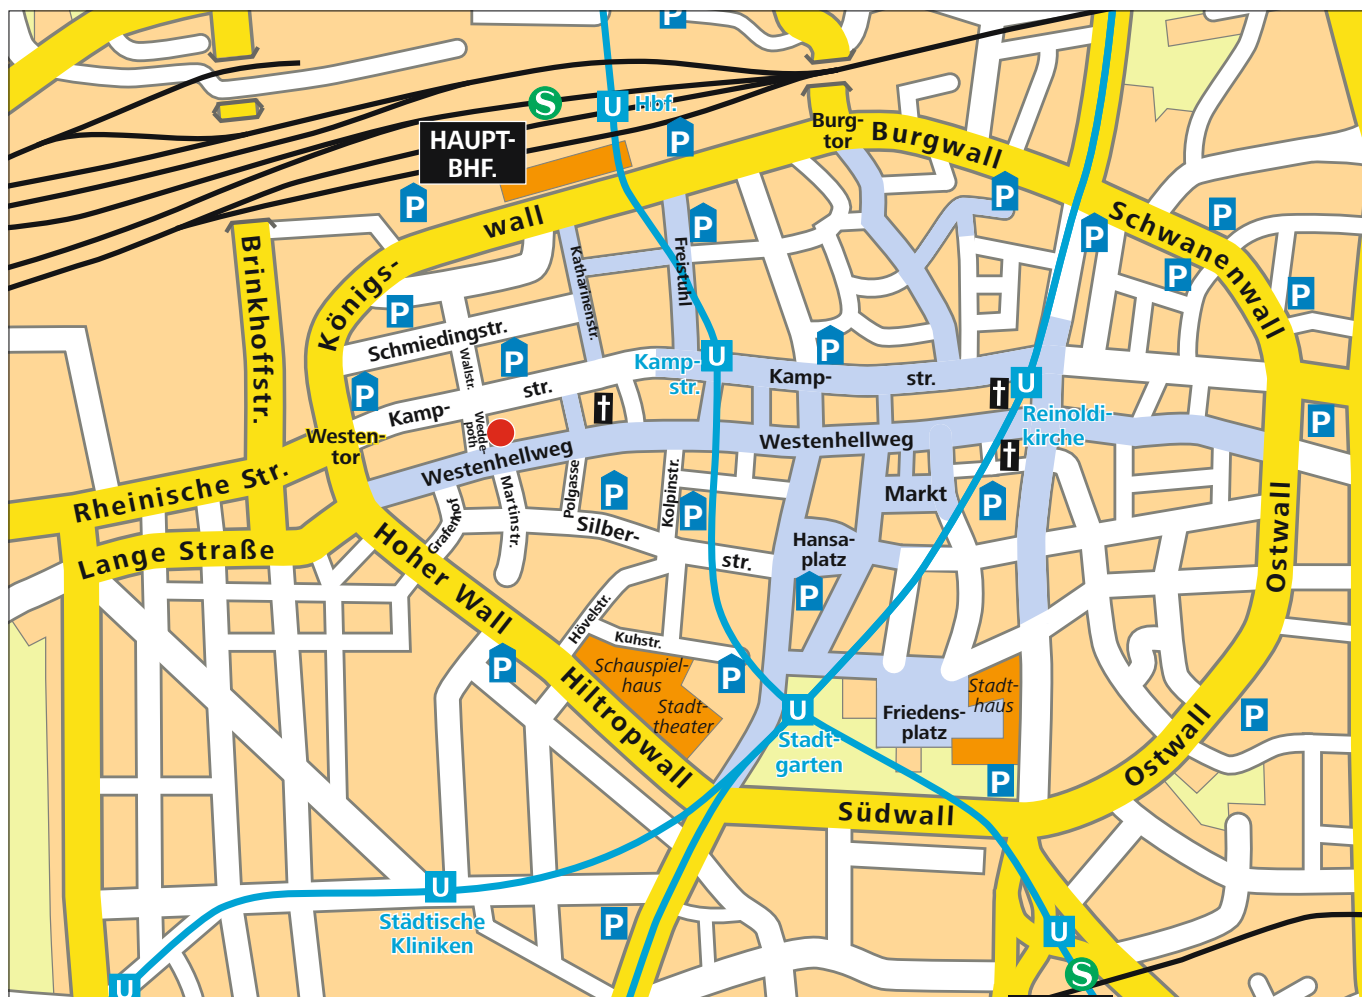

Informationszentrum Dortmund

Anschrift

Westenhellweg 95–101, 2. OG
(Eingang Weddepoth)
44137 Dortmund
Tel.: 0800 12 120 20
(kostenlos aus dem deutschen Festnetz)
+49 (0) 30 897 85-640
(für Anrufe aus dem Mobilfunknetz und dem Ausland)

Öffentliche Verkehrsanbindung

U-Bahn
Bahnhof Kampstraße
Straßenbahn
Linie 403
Haltestelle Westentor
Parkmöglichkeiten
siehe Plan

Öffnungszeiten

Montag bis Freitag
10.30 bis 18.00 Uhr
(auch in den Ferien; in den Weihnachtsferien
ggf. abweichende Öffnungszeiten)